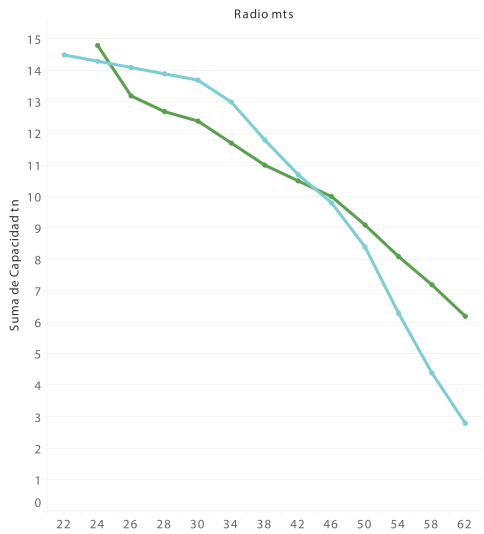

- Marca + Modelo
- Kobelco CKE 2500 C2
 - Zoomlion ZCC 2600 ..

LOAD CHART

Boom 27 m + Luffi ng 27 m (88°) / tn

Boom 88.58 ft + Luffi ng 88.58 ft (88°) / lbs

Boom 39.6 m + Luffi ng 39.6 m (85°) / tn

Boom 129.92 ft + Luffi ng 129.92 ft (85°) / lbs

LOAD CHART

Boom 45.7 m + Luffing 45.7 m (88°) / tn

Boom 149.93 ft + Luffing 149.93 ft (88°) / lbs

- Marca
- Grove
 - Kobelco
 - Liebherr
 - Link Belt
 - Tadano
 - Terex
 - Zoomlion

- Marca + Modelo
- Kobelco CKE 2500 C2
 - Zoomlion ZCC 2600..

Boom 61m + Luffing 61 m (88°) / tn

Boom 200.13 ft + Luffing 200.13 ft (88°) / lbs

- Marca
- Grove
 - Kobelco
 - Liebherr
 - Link Belt
 - Tadano
 - Terex
 - Zoomlion

- Marca + Modelo
- Kobelco CKE 2500 C2
 - Zoomlion ZCC 2600..