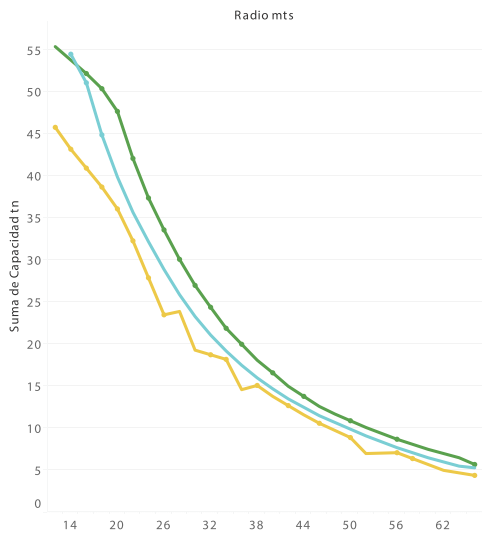

Boom 74 mts / tn