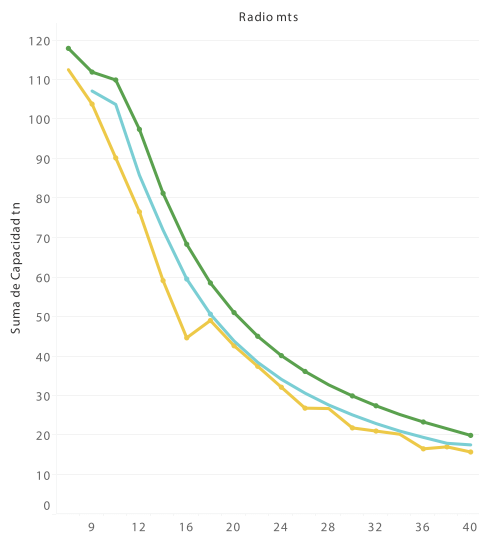

LOAD CHART

Boom 44 mts / tn