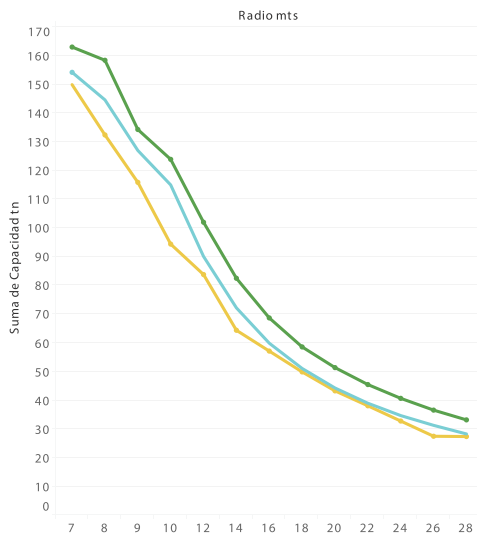

Descriptions fo Boom Assembly Codes		
Code	Type	Operation mode parameters
SF	Fixed jib	Main boom:29-77m jib:12-30m
SFV	Heavy fixed jib	Main boom:41-77m jib:6m

LOAD CHART

Boom 20 mts / tn

Boom 65.61 ft / lbs

Boom 26 mts / tn

Boom 85.30 ft / lbs

LOAD CHART

Boom 32 mts / tn

Boom 104.98 ft / lbs

- Marca
- Grove
 - Kobelco
 - Liebherr
 - Link Belt
 - Tadano
 - Terex
 - Zoomlion

- Marca + Modelo
- Kobelco CKE 2500 C2
 - Liebherr LR 1250
 - Zoomlion ZCC 2600

Boom 38 mts / tn

Boom 124.67 ft / lbs

- Marca
- Grove
 - Kobelco
 - Liebherr
 - Link Belt
 - Tadano
 - Terex
 - Zoomlion

- Marca + Modelo
- Kobelco CKE 2500 C2
 - Liebherr LR 1250
 - Zoomlion ZCC 2600

LOAD CHART