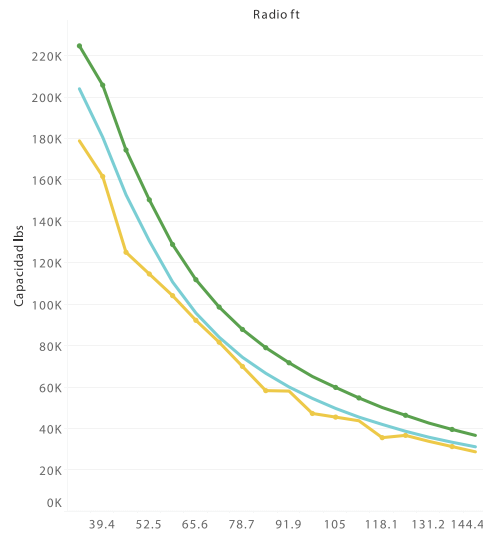

Boom 38 mts / tn

Boom 124.67 ft / lbs

- Marca
- Grove
 - Kobelco
 - Liebherr
 - Link Belt
 - Tadano
 - Terex
 - Zoomlion

- Marca + Modelo
- Kobelco CKE 2500 C2
 - Liebherr LR 1250
 - Zoomlion ZCC 2600

LOAD CHART

Boom 44 mts / tn

Boom 144.35 ft / lbs

- Marca
- Grove
 - Kobelco
 - Liebherr
 - Link Belt
 - Tadano
 - Terex
 - Zoomlion

- Marca + Modelo
- Kobelco CKE 2500 C2
 - Liebherr LR 1250
 - Zoomlion ZCC 2600

Boom 50 mts / tn

Boom 164.04 ft / lbs

- Marca
- Grove
 - Kobelco
 - Liebherr
 - Link Belt
 - Tadano
 - Terex
 - Zoomlion

- Marca + Modelo
- Kobelco CKE 2500 C2
 - Liebherr LR 1250
 - Zoomlion ZCC 2600

LOAD CHART

Boom 56 mts / tn