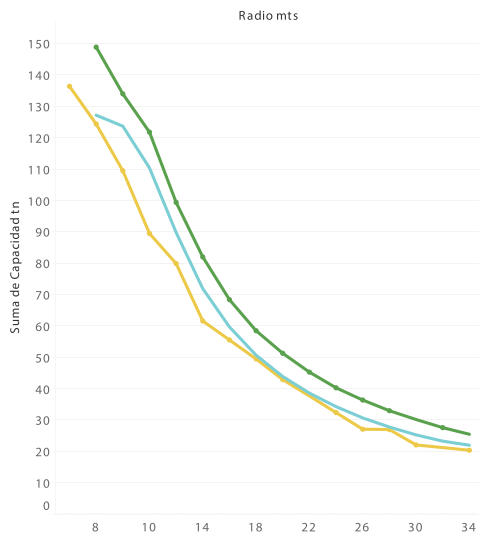

Descriptions fo Boom Assembly Codes		
Code	Type	Operation mode parameters
SF	Fixed jib	Main boom:29-77m jib:12-30m
SFV	Heavy fixed jib	Main boom:41-77m jib:6m

LOAD CHART

Boom 20 mts / tn

Boom 65.61 ft / lbs

Boom 26 mts / tn

Boom 85.30 ft / lbs

LOAD CHART

Boom 32 mts / tn

Boom 104.98 ft / lbs

- Marca
- Grove
 - Kobelco
 - Liebherr
 - Link Belt
 - Tadano
 - Terex
 - Zoomlion

- Marca + Modelo
- Kobelco CKE 2500 C2
 - Liebherr LR 1250
 - Zoomlion ZCC 2600

Boom 38 mts / tn

Boom 124.67 ft / lbs

- Marca
- Grove
 - Kobelco
 - Liebherr
 - Link Belt
 - Tadano
 - Terex
 - Zoomlion

- Marca + Modelo
- Kobelco CKE 2500 C2
 - Liebherr LR 1250
 - Zoomlion ZCC 2600

LOAD CHART