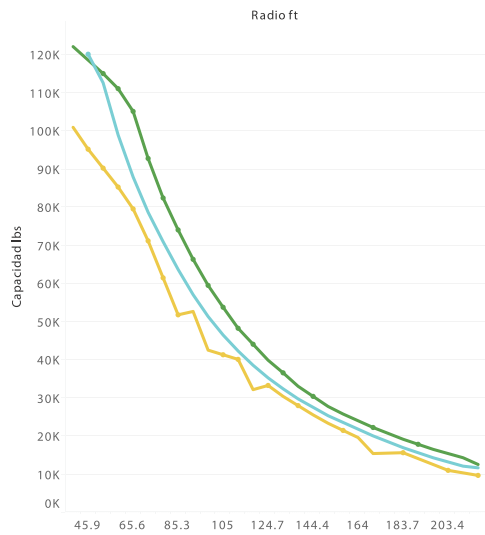

Boom 242.78 ft / lbs

1. Marca
2. ☐ Grove
   - ☒ Kobelco
   - ☒ Liebherr
   - ☐ Link Belt
   - ☐ Tadano
   - ☐ Terex
   - ☒ Zoomlion

1. Marca + Modelo
2. Kobelco CKE 2500 C2
   - Liebherr LR 1250
   - Zoomlion ZCC 2600