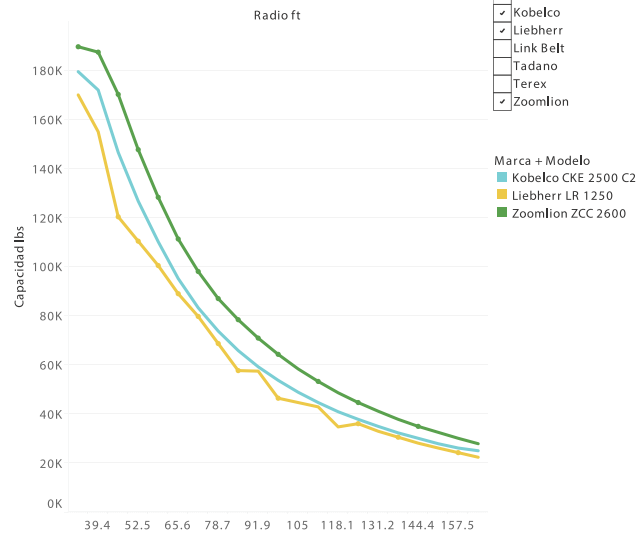

Boom 44 mts / tn

Boom 144.35 ft / lbs

- Marca
- Grove
 - Kobelco
 - Liebherr
 - Link Belt
 - Tadano
 - Terex
 - Zoomlion

- Marca + Modelo
- Kobelco CKE 2500 C2
 - Liebherr LR 1250
 - Zoomlion ZCC 2600

Boom 50 mts / tn

Boom 164.04 ft / lbs

- Marca
- Grove
 - Kobelco
 - Liebherr
 - Link Belt
 - Tadano
 - Terex
 - Zoomlion

- Marca + Modelo
- Kobelco CKE 2500 C2
 - Liebherr LR 1250
 - Zoomlion ZCC 2600

LOAD CHART

Boom 56 mts / tn

Boom 183.72 ft / lbs

- Marca
- Grove
 - Kobelco
 - Liebherr
 - Link Belt
 - Tadano
 - Terex
 - Zoomlion

- Marca + Modelo
- Kobelco CKE 2500 C2
 - Liebherr LR 1250
 - Zoomlion ZCC 2600

Boom 62 mts / tn

Boom 203.41 ft / lbs