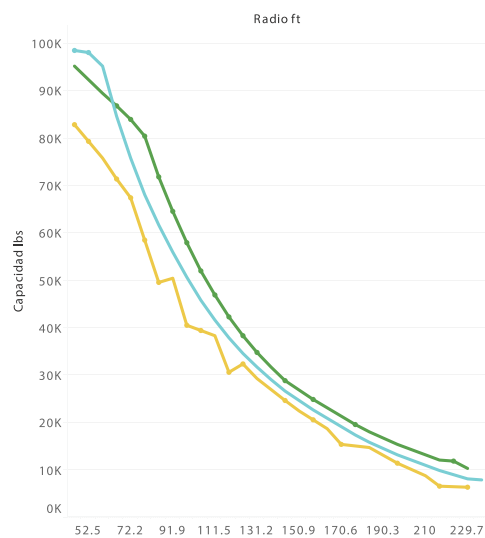

- Marca
- Grove
 - Kobelco
 - Liebherr
 - Link Belt
 - Tadano
 - Terex
 - Zoomlion

- Marca + Modelo
- Kobelco CKE 2500 C2
 - Liebherr LR 1250
 - Zoomlion ZCC 2600

LOAD CHART

Boom 68 mts / tn

Boom 223.09 ft / lbs

- Marca
- Grove
 - Kobelco
 - Liebherr
 - Link Belt
 - Tadano
 - Terex
 - Zoomlion

- Marca + Modelo
- Kobelco CKE 2500 C2
 - Liebherr LR 1250
 - Zoomlion ZCC 2600

Boom 74 mts / tn

Boom 242.78 ft / lbs

- Marca
- Grove
 - Kobelco
 - Liebherr
 - Link Belt
 - Tadano
 - Terex
 - Zoomlion

- Marca + Modelo
- Kobelco CKE 2500 C2
 - Liebherr LR 1250
 - Zoomlion ZCC 2600

LOAD CHART

Boom 80 mts / tn

Boom 262.46 ft / lbs

- Marca
- Grove
 - Kobelco
 - Liebherr
 - Link Belt
 - Tadano
 - Terex
 - Zoomlion