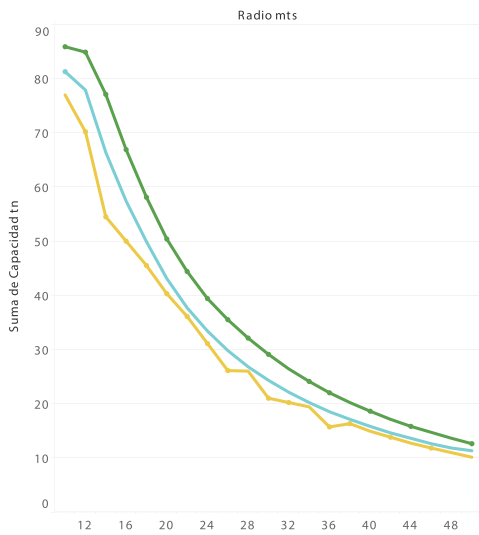

Boom 44 mts / tn

Boom 144.35 ft / lbs

- Marca
- Grove
 - Kobelco
 - Liebherr
 - Link Belt
 - Tadano
 - Terex
 - Zoomlion

- Marca + Modelo
- Kobelco CKE 2500 C2
 - Liebherr LR 1250
 - Zoomlion ZCC 2600

Boom 50 mts / tn

Boom 164.04 ft / lbs

- Marca
- Grove
 - Kobelco
 - Liebherr
 - Link Belt
 - Tadano
 - Terex
 - Zoomlion

- Marca + Modelo
- Kobelco CKE 2500 C2
 - Liebherr LR 1250
 - Zoomlion ZCC 2600

LOAD CHART

Boom 56 mts / tn

Boom 183.72 ft / lbs

- Marca
- Grove
 - Kobelco
 - Liebherr
 - Link Belt
 - Tadano
 - Terex
 - Zoomlion

- Marca + Modelo
- Kobelco CKE 2500 C2
 - Liebherr LR 1250
 - Zoomlion ZCC 2600

Boom 62 mts / tn

Boom 203.41 ft / lbs