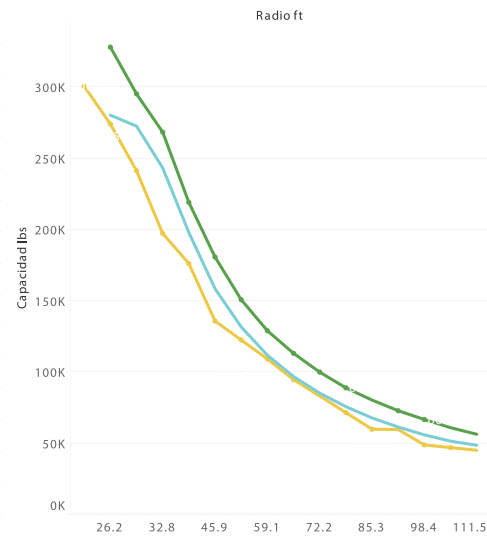

Descriptions fo Boom Assembly Codes		
Code	Type	Operation mode parameters
SF	Fixed jib	Main boom:29-77m jib:12-30m
SFV	Heavy fixed jib	Main boom:41-77m jib:6m

LOAD CHART

Boom 20 mts / tn

Boom 65.61 ft / lbs

Boom 26 mts / tn

Boom 85.30 ft / lbs

LOAD CHART

Boom 32 mts / tn

Boom 104.98 ft / lbs

- Marca
- Grove
 - Kobelco
 - Liebherr
 - Link Belt
 - Tadano
 - Terex
 - Zoomlion

- Marca + Modelo
- Kobelco CKE 2500 C2
 - Liebherr LR 1250
 - Zoomlion ZCC 2600

Boom 38 mts / tn

Boom 124.67 ft / lbs

- Marca
- Grove
 - Kobelco
 - Liebherr
 - Link Belt
 - Tadano
 - Terex
 - Zoomlion

- Marca + Modelo
- Kobelco CKE 2500 C2
 - Liebherr LR 1250
 - Zoomlion ZCC 2600

LOAD CHART