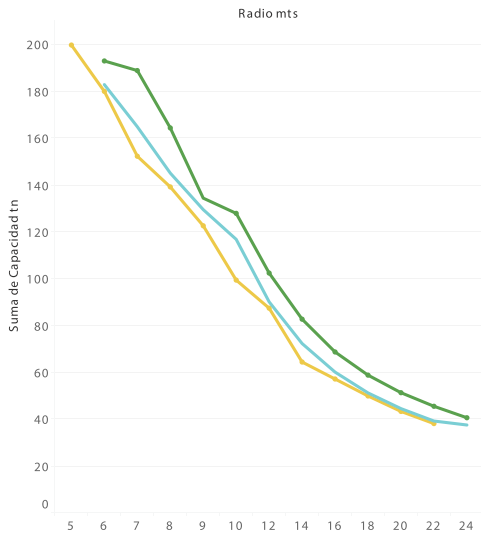

Descriptions fo Boom Assembly Codes		
Code	Type	Operation mode parameters
SF	Fixed jib	Main boom:29-77m jib:12-30m
SFV	Heavy fixed jib	Main boom:41-77m jib:6m

LOAD CHART

Boom 20 mts / tn

Boom 65.61 ft / lbs

Boom 26 mts / tn

Boom 85.30 ft / lbs

LOAD CHART

Boom 32 mts / tn

Boom 104.98 ft / lbs

- Marca
- Grove
 - Kobelco
 - Liebherr
 - Link Belt
 - Tadano
 - Terex
 - Zoomlion

- Marca + Modelo
- Kobelco CKE 2500 C2
 - Liebherr LR 1250
 - Zoomlion ZCC 2600