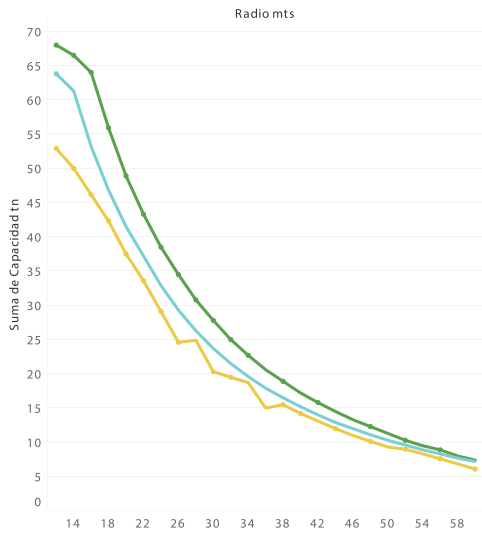

Boom 164.04 ft / lbs

- Marca
- Grove
 - Kobelco
 - Liebherr
 - Link Belt
 - Tadano
 - Terex
 - Zoomlion

- Marca + Modelo
- Kobelco CKE 2500 C2
 - Liebherr LR 1250
 - Zoomlion ZCC 2600

LOAD CHART

Boom 56 mts / tn

Boom 183.72 ft / lbs

- Marca
- Grove
 - Kobelco
 - Liebherr
 - Link Belt
 - Tadano
 - Terex
 - Zoomlion

- Marca + Modelo
- Kobelco CKE 2500 C2
 - Liebherr LR 1250
 - Zoomlion ZCC 2600

Boom 62 mts / tn

Boom 203.41 ft / lbs

- Marca
- Grove
 - Kobelco
 - Liebherr
 - Link Belt
 - Tadano
 - Terex
 - Zoomlion

- Marca + Modelo
- Kobelco CKE 2500 C2
 - Liebherr LR 1250
 - Zoomlion ZCC 2600

LOAD CHART

Boom 68 mts / tn

Boom 223.09 ft / lbs