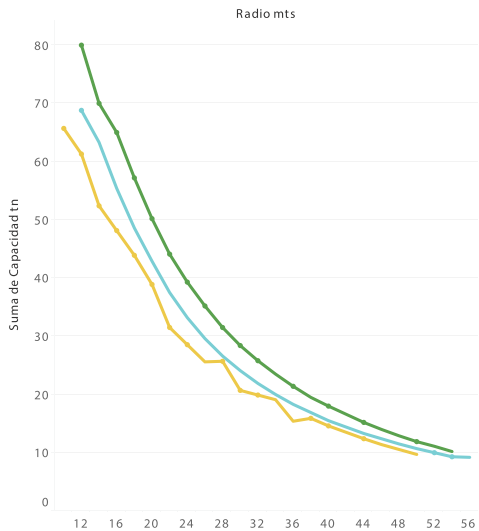

Boom 44 mts / tn

Boom 144.35 ft / lbs

- Marca
- Grove
 - Kobelco
 - Liebherr
 - Link Belt
 - Tadano
 - Terex
 - Zoomlion

- Marca + Modelo
- Kobelco CKE 2500 C2
 - Liebherr LR 1250
 - Zoomlion ZCC 2600

Boom 50 mts / tn

Boom 164.04 ft / lbs

- Marca
- Grove
 - Kobelco
 - Liebherr
 - Link Belt
 - Tadano
 - Terex
 - Zoomlion

- Marca + Modelo
- Kobelco CKE 2500 C2
 - Liebherr LR 1250
 - Zoomlion ZCC 2600

LOAD CHART

Boom 56 mts / tn

Boom 183.72 ft / lbs

- Marca
- Grove
 - Kobelco
 - Liebherr
 - Link Belt
 - Tadano
 - Terex
 - Zoomlion

- Marca + Modelo
- Kobelco CKE 2500 C2
 - Liebherr LR 1250
 - Zoomlion ZCC 2600

Boom 62 mts / tn

Boom 203.41 ft / lbs