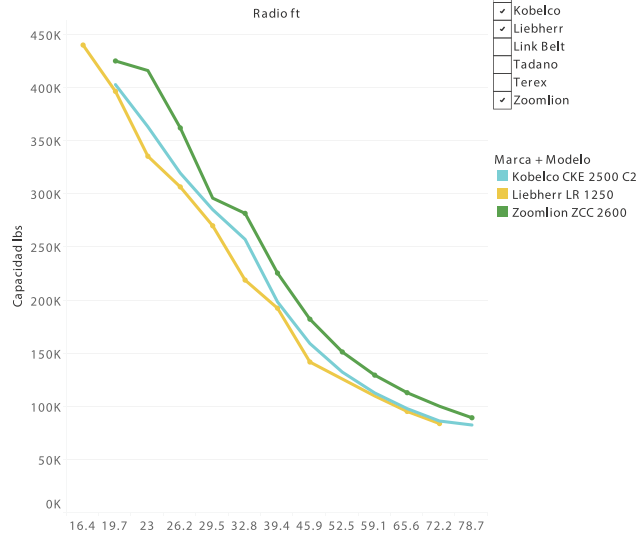

Descriptions fo Boom Assembly Codes		
Code	Type	Operation mode parameters
SF	Fixed jib	Main boom:29-77m jib:12-30m
SFV	Heavy fixed jib	Main boom:41-77m jib:6m

LOAD CHART

Boom 20 mts / tn

Boom 65.61 ft / lbs

Boom 26 mts / tn

Boom 85.30 ft / lbs

LOAD CHART

Boom 32 mts / tn

Boom 104.98 ft / lbs

- Marca
- Grove
 - Kobelco
 - Liebherr
 - Link Belt
 - Tadano
 - Terex
 - Zoomlion

- Marca + Modelo
- Kobelco CKE 2500 C2
 - Liebherr LR 1250
 - Zoomlion ZCC 2600