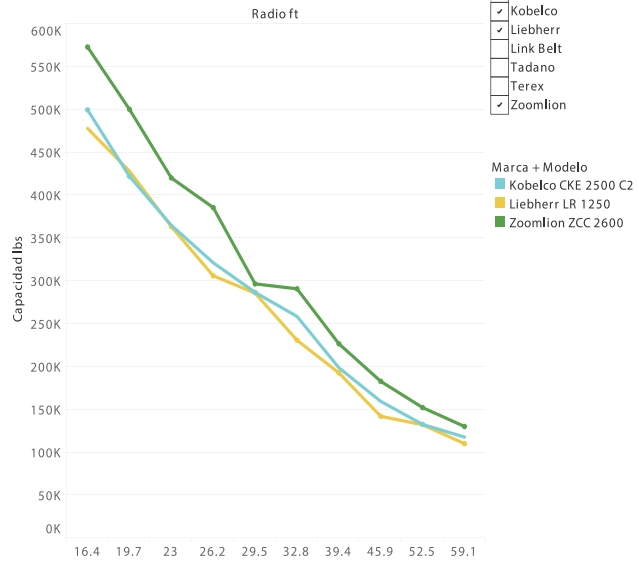

Descriptions fo Boom Assembly Codes		
Code	Type	Operation mode parameters
SF	Fixed jib	Main boom:29-77m jib:12-30m
SFV	Heavy fixed jib	Main boom:41-77m jib:6m

LOAD CHART

Boom 20 mts / tn

Boom 65.61 ft / lbs

Boom 26 mts / tn

Boom 85.30 ft / lbs

LOAD CHART

Boom 32 mts / tn

Boom 104.98 ft / lbs

- Marca
- Grove
 - Kobelco
 - Liebherr
 - Link Belt
 - Tadano
 - Terex
 - Zoomlion

- Marca + Modelo
- Kobelco CKE 2500 C2
 - Liebherr LR 1250
 - Zoomlion ZCC 2600