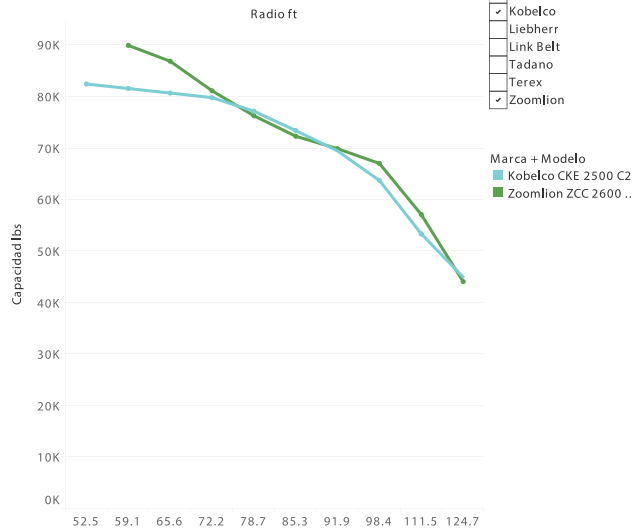

- Marca + Modelo
- Kobelco CKE 2500 C2
 - Liebherr LR 1250
 - Zoomlion ZCC 2600

Boom 21 m + Luffi ng 21 m (88°) / tn

Boom 68.89 ft + Luffi ng 68.89 ft (88°) / lbs

- Marca
- Grove
 - Kobelco
 - Liebherr
 - Link Belt
 - Tadano
 - Terex
 - Zoomlion

- Marca + Modelo
- Kobelco CKE 2500 C2
 - Zoomlion ZCC 2600 ..

LOAD CHART

Boom 27 m + Luffi ng 27 m (88°) / tn

Boom 88.58 ft + Luffi ng 88.58 ft (88°) / lbs

Boom 39.6 m + Luffi ng 39.6 m (85°) / tn

Boom 129.92 ft + Luffi ng 129.92 ft (85°) / lbs

LOAD CHART

Boom 45.7 m + Luffing 45.7 m (88°) / tn

Boom 149.93 ft + Luffing 149.93 ft (88°) / lbs

- Marca
- Grove
 - Kobelco
 - Liebherr
 - Link Belt
 - Tadano
 - Terex
 - Zoomlion

- Marca + Modelo
- Kobelco CKE 2500 C2
 - Zoomlion ZCC 2600..