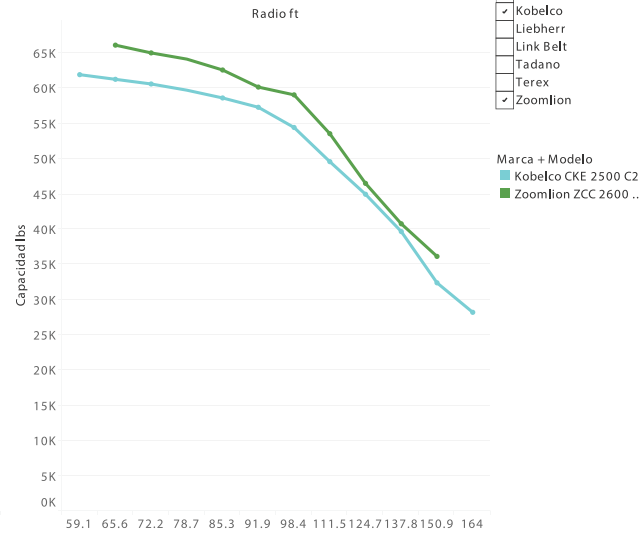

- Marca + Modelo
- Kobelco CKE 2500 C2
 - Liebherr LR 1250
 - Zoomlion ZCC 2600

Boom 21 m + Luffi ng 21 m (88°) / tn

Boom 68.89 ft + Luffi ng 68.89 ft (88°) / lbs

- Marca
- Grove
 - Kobelco
 - Liebherr
 - Link Belt
 - Tadano
 - Terex
 - Zoomlion

- Marca + Modelo
- Kobelco CKE 2500 C2
 - Zoomlion ZCC 2600 ..

LOAD CHART

Boom 27 m + Luffi ng 27 m (88°) / tn

Boom 88.58 ft + Luffi ng 88.58 ft (88°) / lbs

Boom 39.6 m + Luffi ng 39.6 m (85°) / tn

Boom 129.92 ft + Luffi ng 129.92 ft (85°) / lbs

LOAD CHART

Boom 45.7 m + Luffing 45.7 m (88°) / tn

Boom 149.93 ft + Luffing 149.93 ft (88°) / lbs

- Marca
- Grove
 - Kobelco
 - Liebherr
 - Link Belt
 - Tadano
 - Terex
 - Zoomlion

- Marca + Modelo
- Kobelco CKE 2500 C2
 - Zoomlion ZCC 2600..