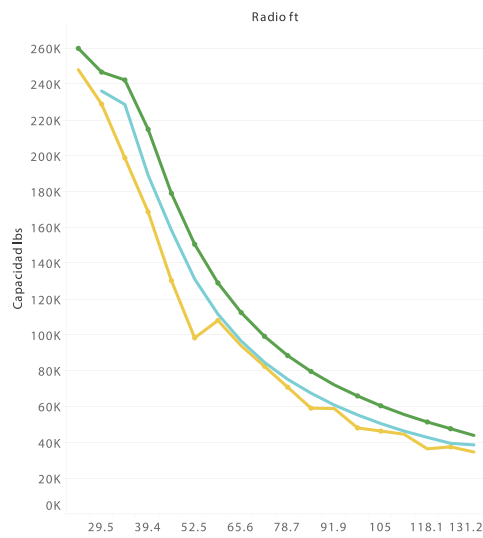

Boom 26 mts / tn

Boom 85.30 ft / lbs

LOAD CHART

Boom 32 mts / tn

Boom 104.98 ft / lbs

- Marca
- Grove
 - Kobelco
 - Liebherr
 - Link Belt
 - Tadano
 - Terex
 - Zoomlion

- Marca + Modelo
- Kobelco CKE 2500 C2
 - Liebherr LR 1250
 - Zoomlion ZCC 2600

Boom 38 mts / tn

Boom 124.67 ft / lbs

- Marca
- Grove
 - Kobelco
 - Liebherr
 - Link Belt
 - Tadano
 - Terex
 - Zoomlion

- Marca + Modelo
- Kobelco CKE 2500 C2
 - Liebherr LR 1250
 - Zoomlion ZCC 2600

LOAD CHART

Boom 44 mts / tn

Boom 144.35 ft / lbs

- Marca
- Grove
 - Kobelco
 - Liebherr
 - Link Belt
 - Tadano
 - Terex
 - Zoomlion

- Marca + Modelo
- Kobelco CKE 2500 C2
 - Liebherr LR 1250
 - Zoomlion ZCC 2600

Boom 50 mts / tn