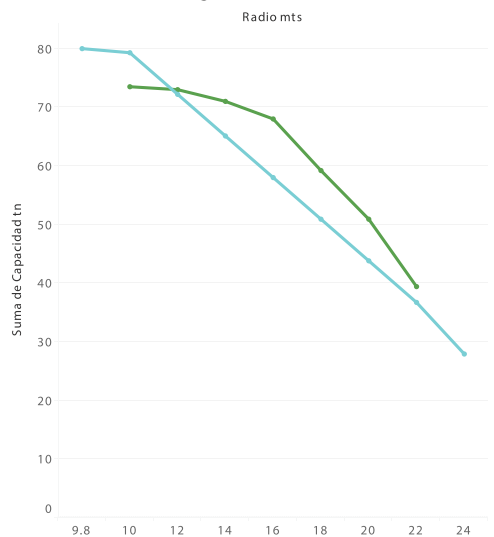

Boom 68.89 ft + Luffi ng 68.89 ft (88°) / lbs

Boom 21 m + Luffi ng 21 m (88°) / tn