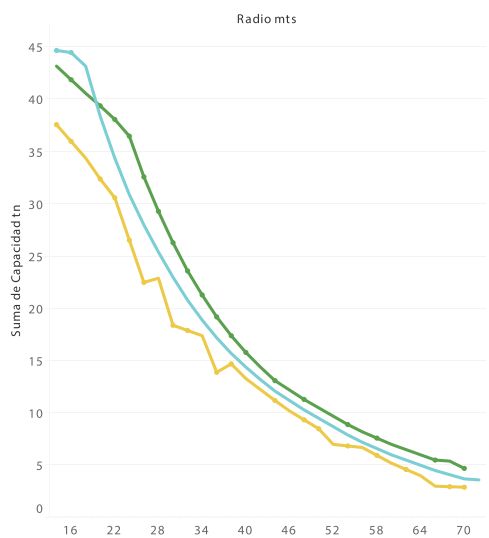

- Marca
- Grove
 - Kobelco
 - Liebherr
 - Link Belt
 - Tadano
 - Terex
 - Zoomlion

- Marca + Modelo
- Kobelco CKE 2500 C2
 - Liebherr LR 1250
 - Zoomlion ZCC 2600

LOAD CHART

Boom 68 mts / tn

Boom 223.09 ft / lbs

- Marca
- Grove
 - Kobelco
 - Liebherr
 - Link Belt
 - Tadano
 - Terex
 - Zoomlion

- Marca + Modelo
- Kobelco CKE 2500 C2
 - Liebherr LR 1250
 - Zoomlion ZCC 2600

Boom 74 mts / tn

Boom 242.78 ft / lbs

- Marca
- Grove
 - Kobelco
 - Liebherr
 - Link Belt
 - Tadano
 - Terex
 - Zoomlion

- Marca + Modelo
- Kobelco CKE 2500 C2
 - Liebherr LR 1250
 - Zoomlion ZCC 2600

LOAD CHART

Boom 80 mts / tn

Boom 262.46 ft / lbs

- Marca
- Grove
 - Kobelco
 - Liebherr
 - Link Belt
 - Tadano
 - Terex
 - Zoomlion