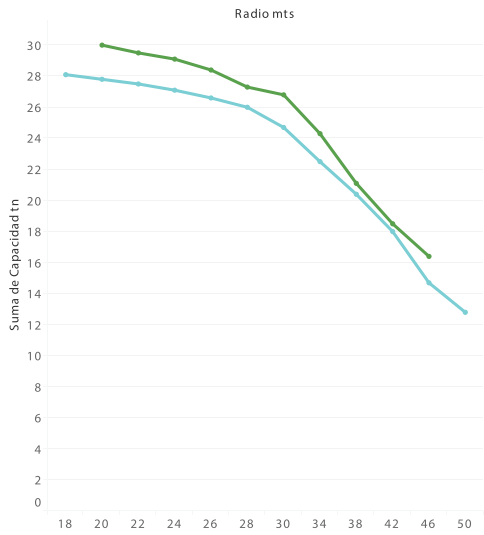

- Marca + Modelo
- Kobelco CKE 2500 C2
 - Liebherr LR 1250
 - Zoomlion ZCC 2600

Boom 21 m + Luffi ng 21 m (88°) / tn

Boom 68.89 ft + Luffi ng 68.89 ft (88°) / lbs

- Marca
- Grove
 - Kobelco
 - Liebherr
 - Link Belt
 - Tadano
 - Terex
 - Zoomlion

- Marca + Modelo
- Kobelco CKE 2500 C2
 - Zoomlion ZCC 2600 ..

LOAD CHART

Boom 27 m + Luffi ng 27 m (88°) / tn

Boom 88.58 ft + Luffi ng 88.58 ft (88°) / lbs

Boom 39.6 m + Luffi ng 39.6 m (85°) / tn

Boom 129.92 ft + Luffi ng 129.92 ft (85°) / lbs

LOAD CHART

Boom 45.7 m + Luffing 45.7 m (88°) / tn

Boom 149.93 ft + Luffing 149.93 ft (88°) / lbs

- Marca
- Grove
 - Kobelco
 - Liebherr
 - Link Belt
 - Tadano
 - Terex
 - Zoomlion

- Marca + Modelo
- Kobelco CKE 2500 C2
 - Zoomlion ZCC 2600..