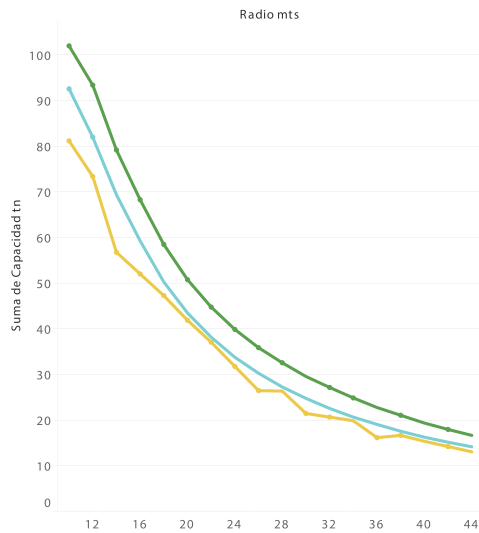

Boom 38 mts / tn

Boom 124.67 ft / lbs

- Marca
- Grove
 - Kobelco
 - Liebherr
 - Link Belt
 - Tadano
 - Terex
 - Zoomlion

- Marca + Modelo
- Kobelco CKE 2500 C2
 - Liebherr LR 1250
 - Zoomlion ZCC 2600

LOAD CHART

Boom 44 mts / tn

Boom 144.35 ft / lbs

- Marca
- Grove
 - Kobelco
 - Liebherr
 - Link Belt
 - Tadano
 - Terex
 - Zoomlion

- Marca + Modelo
- Kobelco CKE 2500 C2
 - Liebherr LR 1250
 - Zoomlion ZCC 2600

Boom 50 mts / tn

Boom 164.04 ft / lbs

- Marca
- Grove
 - Kobelco
 - Liebherr
 - Link Belt
 - Tadano
 - Terex
 - Zoomlion

- Marca + Modelo
- Kobelco CKE 2500 C2
 - Liebherr LR 1250
 - Zoomlion ZCC 2600

LOAD CHART

Boom 56 mts / tn