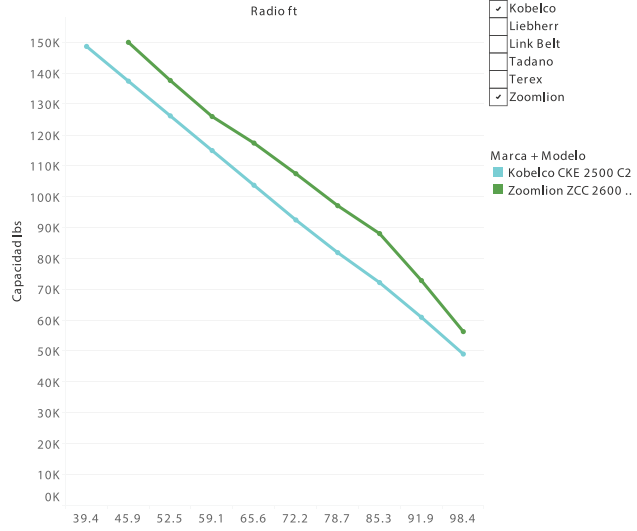

Boom 88.58 ft + Luffi ng 88.58 ft (88°) / lbs