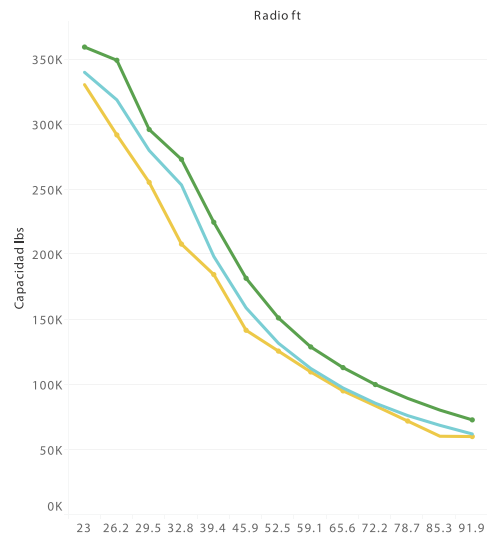

Descriptions fo Boom Assembly Codes		
Code	Type	Operation mode parameters
SF	Fixed jib	Main boom:29-77m jib:12-30m
SFV	Heavy fixed jib	Main boom:41-77m jib:6m

LOAD CHART

Boom 20 mts / tn

Boom 65.61 ft / lbs

Boom 26 mts / tn

Boom 85.30 ft / lbs

LOAD CHART

Boom 32 mts / tn

Boom 104.98 ft / lbs

- Marca
- Grove
 - Kobelco
 - Liebherr
 - Link Belt
 - Tadano
 - Terex
 - Zoomlion

- Marca + Modelo
- Kobelco CKE 2500 C2
 - Liebherr LR 1250
 - Zoomlion ZCC 2600

Boom 38 mts / tn

Boom 124.67 ft / lbs

- Marca
- Grove
 - Kobelco
 - Liebherr
 - Link Belt
 - Tadano
 - Terex
 - Zoomlion

- Marca + Modelo
- Kobelco CKE 2500 C2
 - Liebherr LR 1250
 - Zoomlion ZCC 2600

LOAD CHART