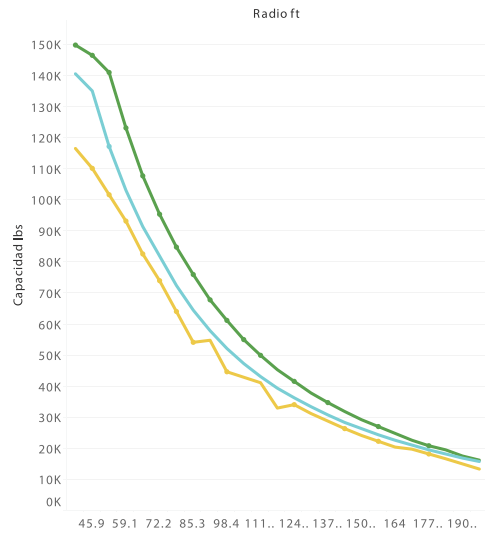

Boom 183.72 ft / lbs

- Marca
- Grove
 - Kobelco
 - Liebherr
 - Link Belt
 - Tadano
 - Terex
 - Zoomlion

- Marca + Modelo
- Kobelco CKE 2500 C2
 - Liebherr LR 1250
 - Zoomlion ZCC 2600

Boom 62 mts / tn

Boom 203.41 ft / lbs

- Marca
- Grove
 - Kobelco
 - Liebherr
 - Link Belt
 - Tadano
 - Terex
 - Zoomlion

- Marca + Modelo
- Kobelco CKE 2500 C2
 - Liebherr LR 1250
 - Zoomlion ZCC 2600

LOAD CHART

Boom 68 mts / tn

Boom 223.09 ft / lbs