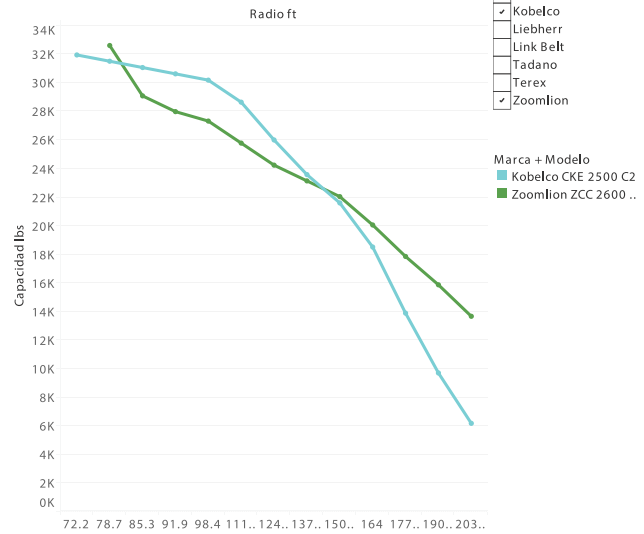

- Marca + Modelo
- Kobelco CKE 2500 C2
 - Zoomlion ZCC 2600 ..

LOAD CHART

Boom 27 m + Luffi ng 27 m (88°) / tn

Boom 88.58 ft + Luffi ng 88.58 ft (88°) / lbs

Boom 39.6 m + Luffi ng 39.6 m (85°) / tn

Boom 129.92 ft + Luffi ng 129.92 ft (85°) / lbs

LOAD CHART

Boom 45.7 m + Luffing 45.7 m (88°) / tn

Boom 149.93 ft + Luffing 149.93 ft (88°) / lbs

- Marca
- Grove
 - Kobelco
 - Liebherr
 - Link Belt
 - Tadano
 - Terex
 - Zoomlion

- Marca + Modelo
- Kobelco CKE 2500 C2
 - Zoomlion ZCC 2600..

Boom 61m + Luffing 61 m (88°) / tn

Boom 200.13 ft + Luffing 200.13 ft (88°) / lbs

- Marca
- Grove
 - Kobelco
 - Liebherr
 - Link Belt
 - Tadano
 - Terex
 - Zoomlion

- Marca + Modelo
- Kobelco CKE 2500 C2
 - Zoomlion ZCC 2600..