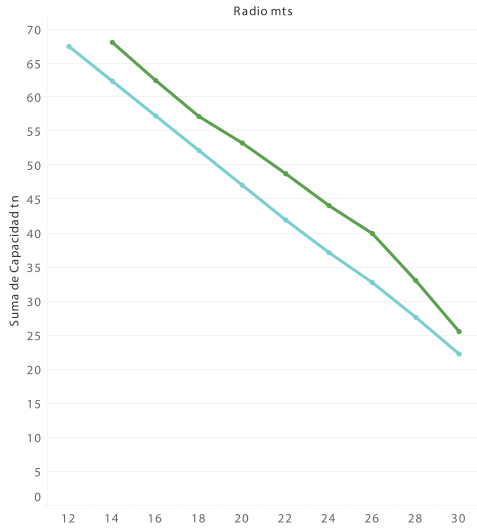

LOAD CHART

Boom 27 m + Luffi ng 27 m (88°) / tn