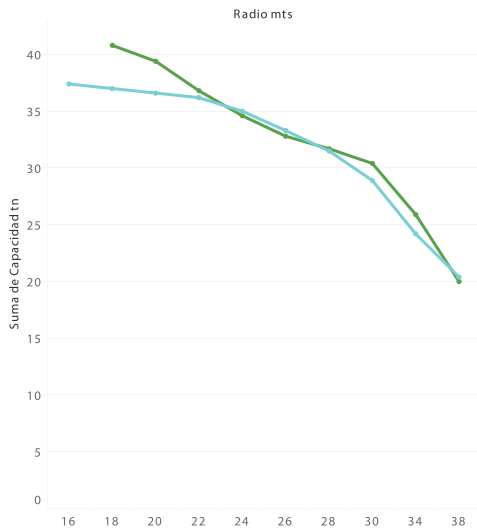

- Marca + Modelo
- Kobelco CKE 2500 C2
 - Zoomlion ZCC 2600 ..

LOAD CHART

Boom 27 m + Luffi ng 27 m (88°) / tn

Boom 88.58 ft + Luffi ng 88.58 ft (88°) / lbs

Boom 39.6 m + Luffi ng 39.6 m (85°) / tn

Boom 129.92 ft + Luffi ng 129.92 ft (85°) / lbs

LOAD CHART

Boom 45.7 m + Luffing 45.7 m (88°) / tn

Boom 149.93 ft + Luffing 149.93 ft (88°) / lbs

- Marca
- Grove
 - Kobelco
 - Liebherr
 - Link Belt
 - Tadano
 - Terex
 - Zoomlion

- Marca + Modelo
- Kobelco CKE 2500 C2
 - Zoomlion ZCC 2600..