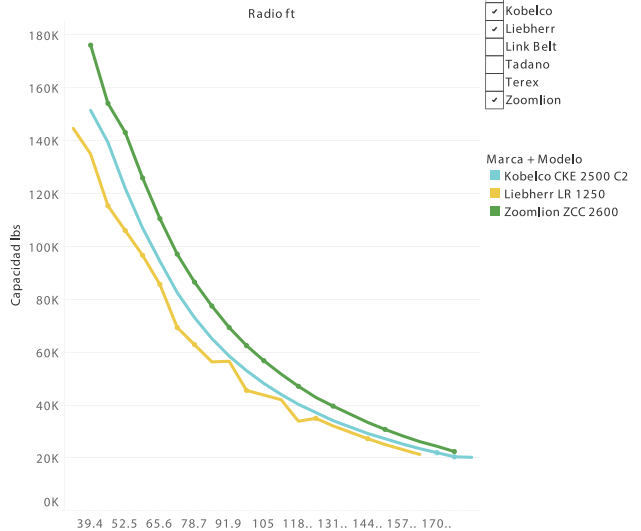

Boom 164.04 ft / lbs

- Marca
- Grove
 - Kobelco
 - Liebherr
 - Link Belt
 - Tadano
 - Terex
 - Zoomlion

- Marca + Modelo
- Kobelco CKE 2500 C2
 - Liebherr LR 1250
 - Zoomlion ZCC 2600

LOAD CHART

Boom 56 mts / tn

Boom 183.72 ft / lbs

- Marca
- Grove
 - Kobelco
 - Liebherr
 - Link Belt
 - Tadano
 - Terex
 - Zoomlion

- Marca + Modelo
- Kobelco CKE 2500 C2
 - Liebherr LR 1250
 - Zoomlion ZCC 2600

Boom 62 mts / tn

Boom 203.41 ft / lbs

- Marca
- Grove
 - Kobelco
 - Liebherr
 - Link Belt
 - Tadano
 - Terex
 - Zoomlion

- Marca + Modelo
- Kobelco CKE 2500 C2
 - Liebherr LR 1250
 - Zoomlion ZCC 2600

LOAD CHART

Boom 68 mts / tn

Boom 223.09 ft / lbs