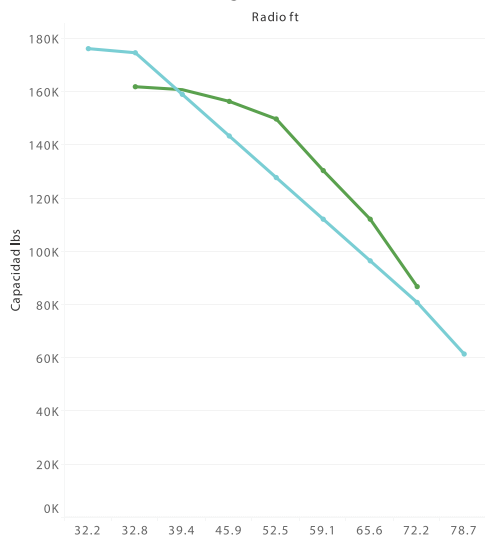

- Marca + Modelo
- Kobelco CKE 2500 C2
 - Liebherr LR 1250
 - Zoomlion ZCC 2600

LOAD CHART

Boom 80 mts / tn

Boom 262.46 ft / lbs

- Marca
- Grove
 - Kobelco
 - Liebherr
 - Link Belt
 - Tadano
 - Terex
 - Zoomlion

- Marca + Modelo
- Kobelco CKE 2500 C2
 - Liebherr LR 1250
 - Zoomlion ZCC 2600

Boom 21 m + Luffi ng 21 m (88°) / tn

Boom 68.89 ft + Luffi ng 68.89 ft (88°) / lbs

- Marca
- Grove
 - Kobelco
 - Liebherr
 - Link Belt
 - Tadano
 - Terex
 - Zoomlion